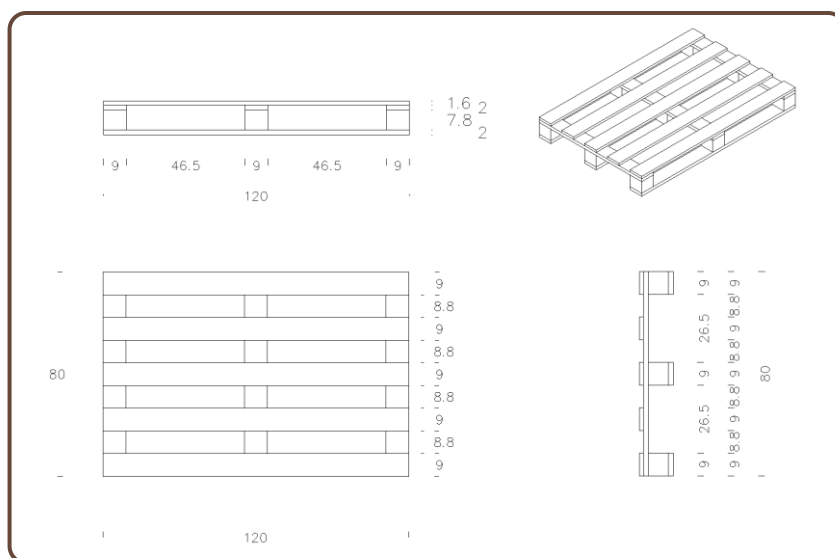

80X120 MEDIO RINFORZATO

Pallet a 4 vie, formato 800x1200 mm, modello medio con piano a 5 tavole spessore 16 mm, traverse e tavole inferiori spessore 20 mm

Dimensioni: 800x1200 mm

Codice: 80X120_202

Peso: 12,6 kg (teorico)

Scheda tecnica

Elementi	Dimensioni	Numero
Tavole superiori	1200x90x16 mm	5
Traverse	800x90x20 mm	3
Blocchetti	90x90x78	9
Tavole inferiori	1200x90x20 mm	3

Personalizzazioni

HT

Essiccazione

Blocchetti in legno