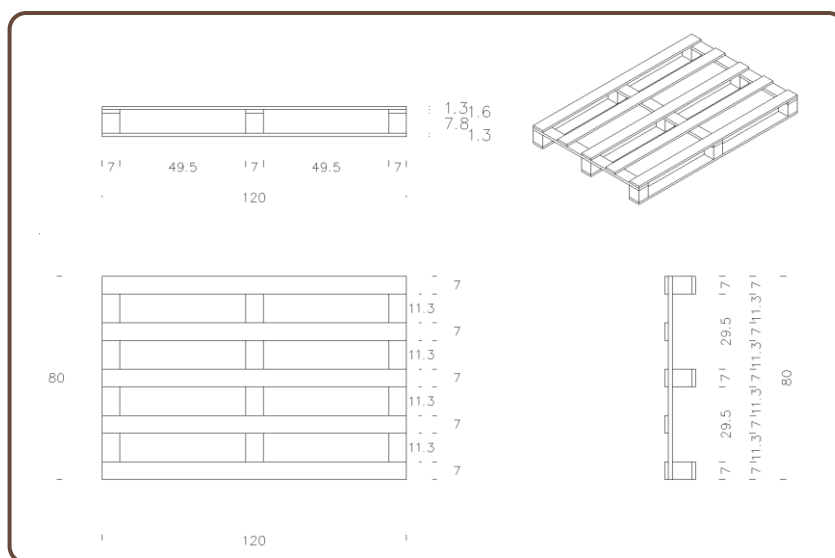

80X120 LEGGERO

Pallet a 4 vie, formato 800x1200 mm, modello leggero con piano a 5 tavole

Dimensioni: 800x1200 mm

Codice: 80X120_002

Peso: 7,4 kg (teorico)

Scheda tecnica

Elementi	Dimensioni	Numero
Tavole superiori	1200x70x13 mm	5
Traverse	800x70x16 mm	3
Blocchetti	70x70x78	9
Tavole inferiori	1200x70x13 mm	3