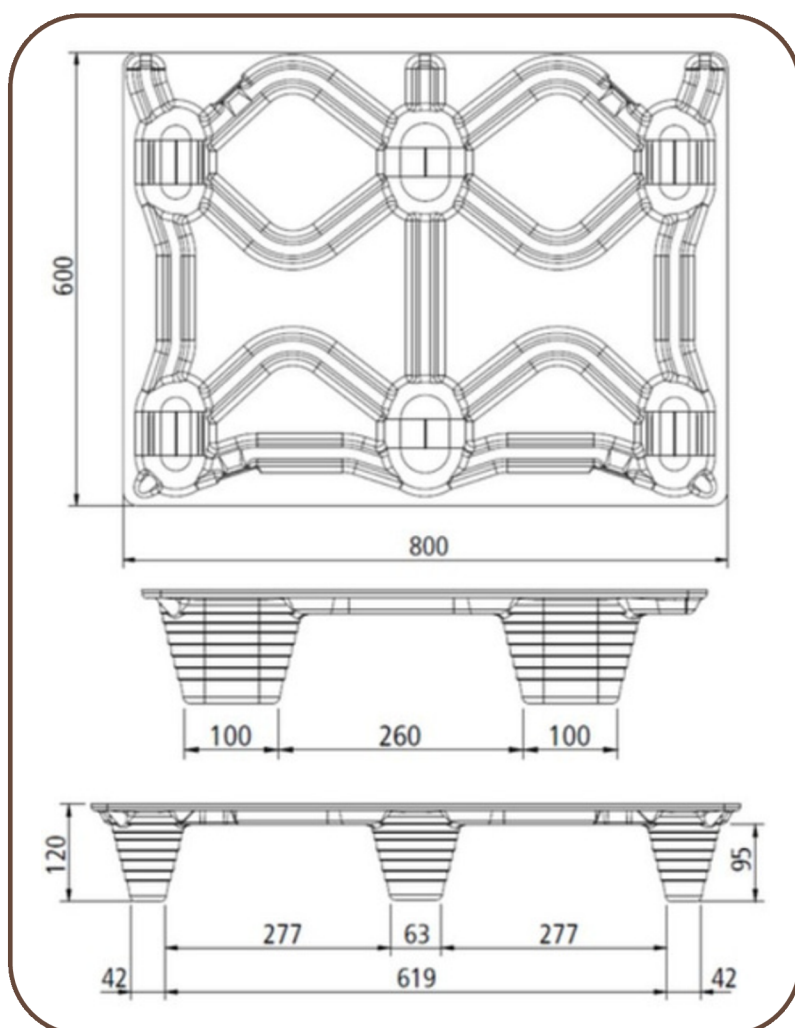

PP60X80001

Pallet in legno pressato a 4 vie
formato 600x800 mm

Dimensioni: 600x800 mm

Codice: PP60X80001

Peso: 5 kg

Vantaggi

- Impilabili: minor spazio per lo stoccaggio e ottimizzazione dei costi di trasporto
- Adatti alle esportazioni in tutto il mondo: non necessitano di alcun trattamento
- Disponibili nei formati più utilizzati: 400x600, 600x800, 800x1200 e 1000x1200
- Sicuri da movimentare: non sono presenti chiodi