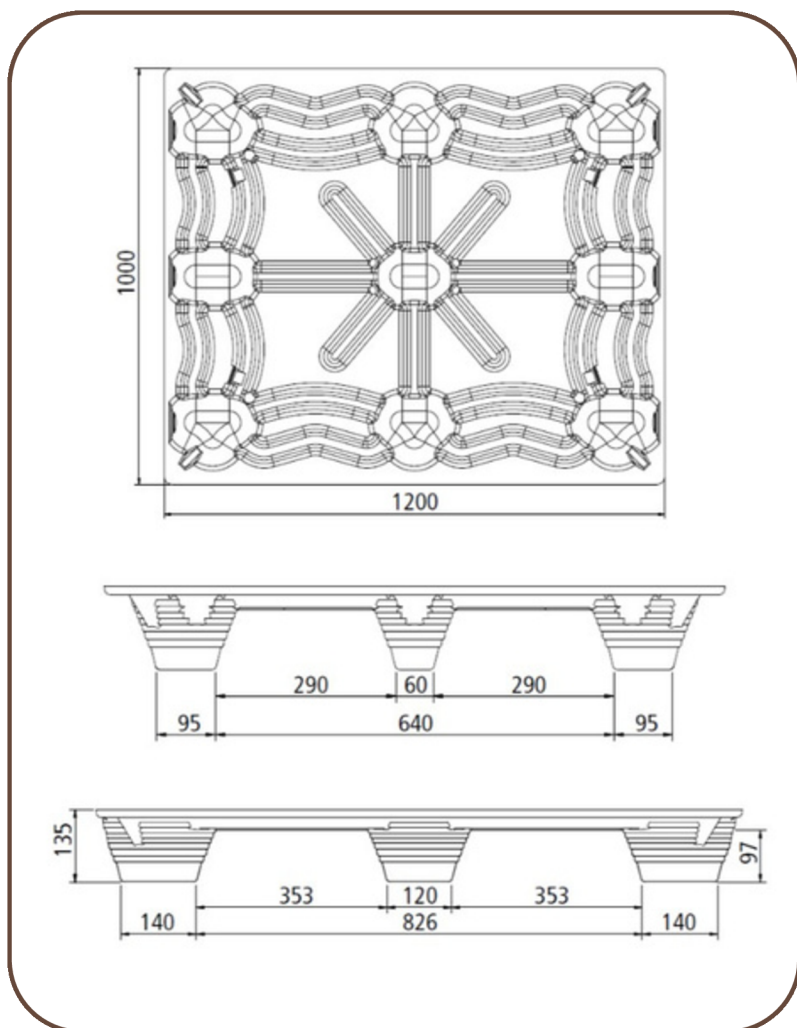

PP100X120001

Pallet in legno pressato a 4 vie
formato 1000x1200 mm

Dimensioni: 1000x1200 mm

Codice: PP100X120001

Peso: 13 kg

Vantaggi

- Impilabili: minor spazio per lo stoccaggio e ottimizzazione dei costi di trasporto
- Adatti alle esportazioni in tutto il mondo: non necessitano di alcun trattamento
- Disponibili nei formati più utilizzati: 400x600, 600x800, 800x1200 e 1000x1200
- Sicuri da movimentare: non sono presenti chiodi