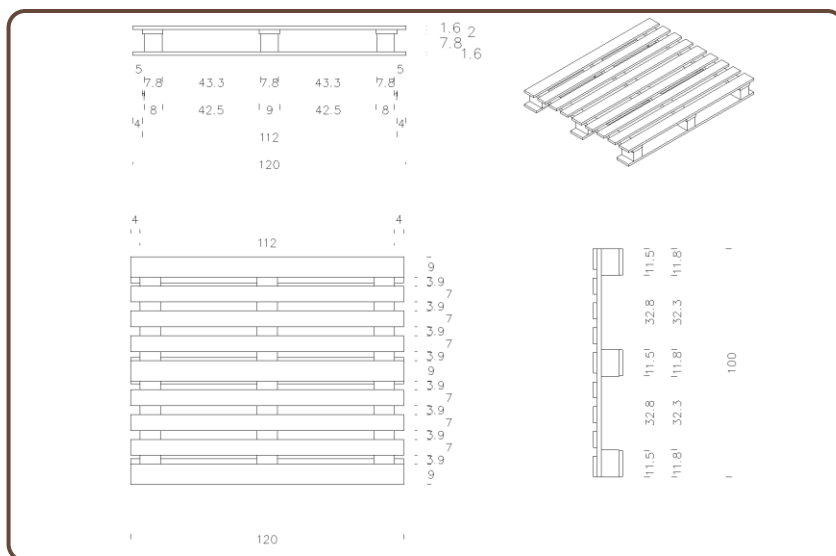

# 100X120 CP1

Pallet a 4 vie, formato 1000x1200 mm, modello CP1, HT

**Dimensioni:** 1000x1200 mm

**Codice:** 100X120CP1\_421

**Peso:** 16 kg (teorico)

## Scheda tecnica

Elementi	Dimensioni	Numero
Tavole superiori	1200x90x16 mm 1200x70x16 mm	3 6
Traverse	1000x90x20 mm	3
Blocchetti	118x78x78 mm	9
Tavole inferiori	1200x115x16 mm	2