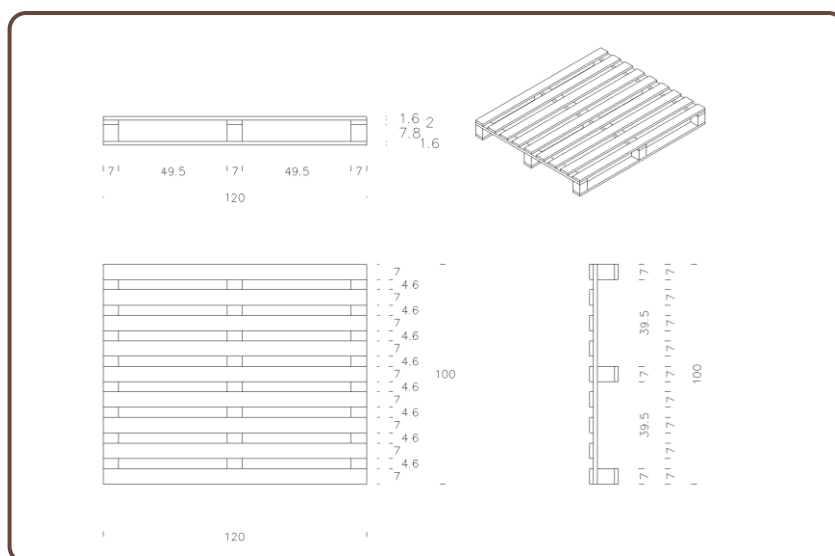

100X120 LEGGERO

Pallet a 4 vie, formato 1000x1200, modello medio con 9 tavole

Dimensioni: 1000x1200 mm

Codice: 100X120_002

Peso: 11,9 kg (teorico)

Scheda tecnica

Elementi	Dimensioni	Numero
Tavole superiori	1200x70x16 mm	9
Traverse	1000x20x20 mm	3
Blocchetti	70x70x78	9
Tavole inferiori	1200x70x16 mm	3

Personalizzazioni

HT

Essiccazione

Blocchetti in legno

Elementi personalizzabili

Marchiatura personalizzata